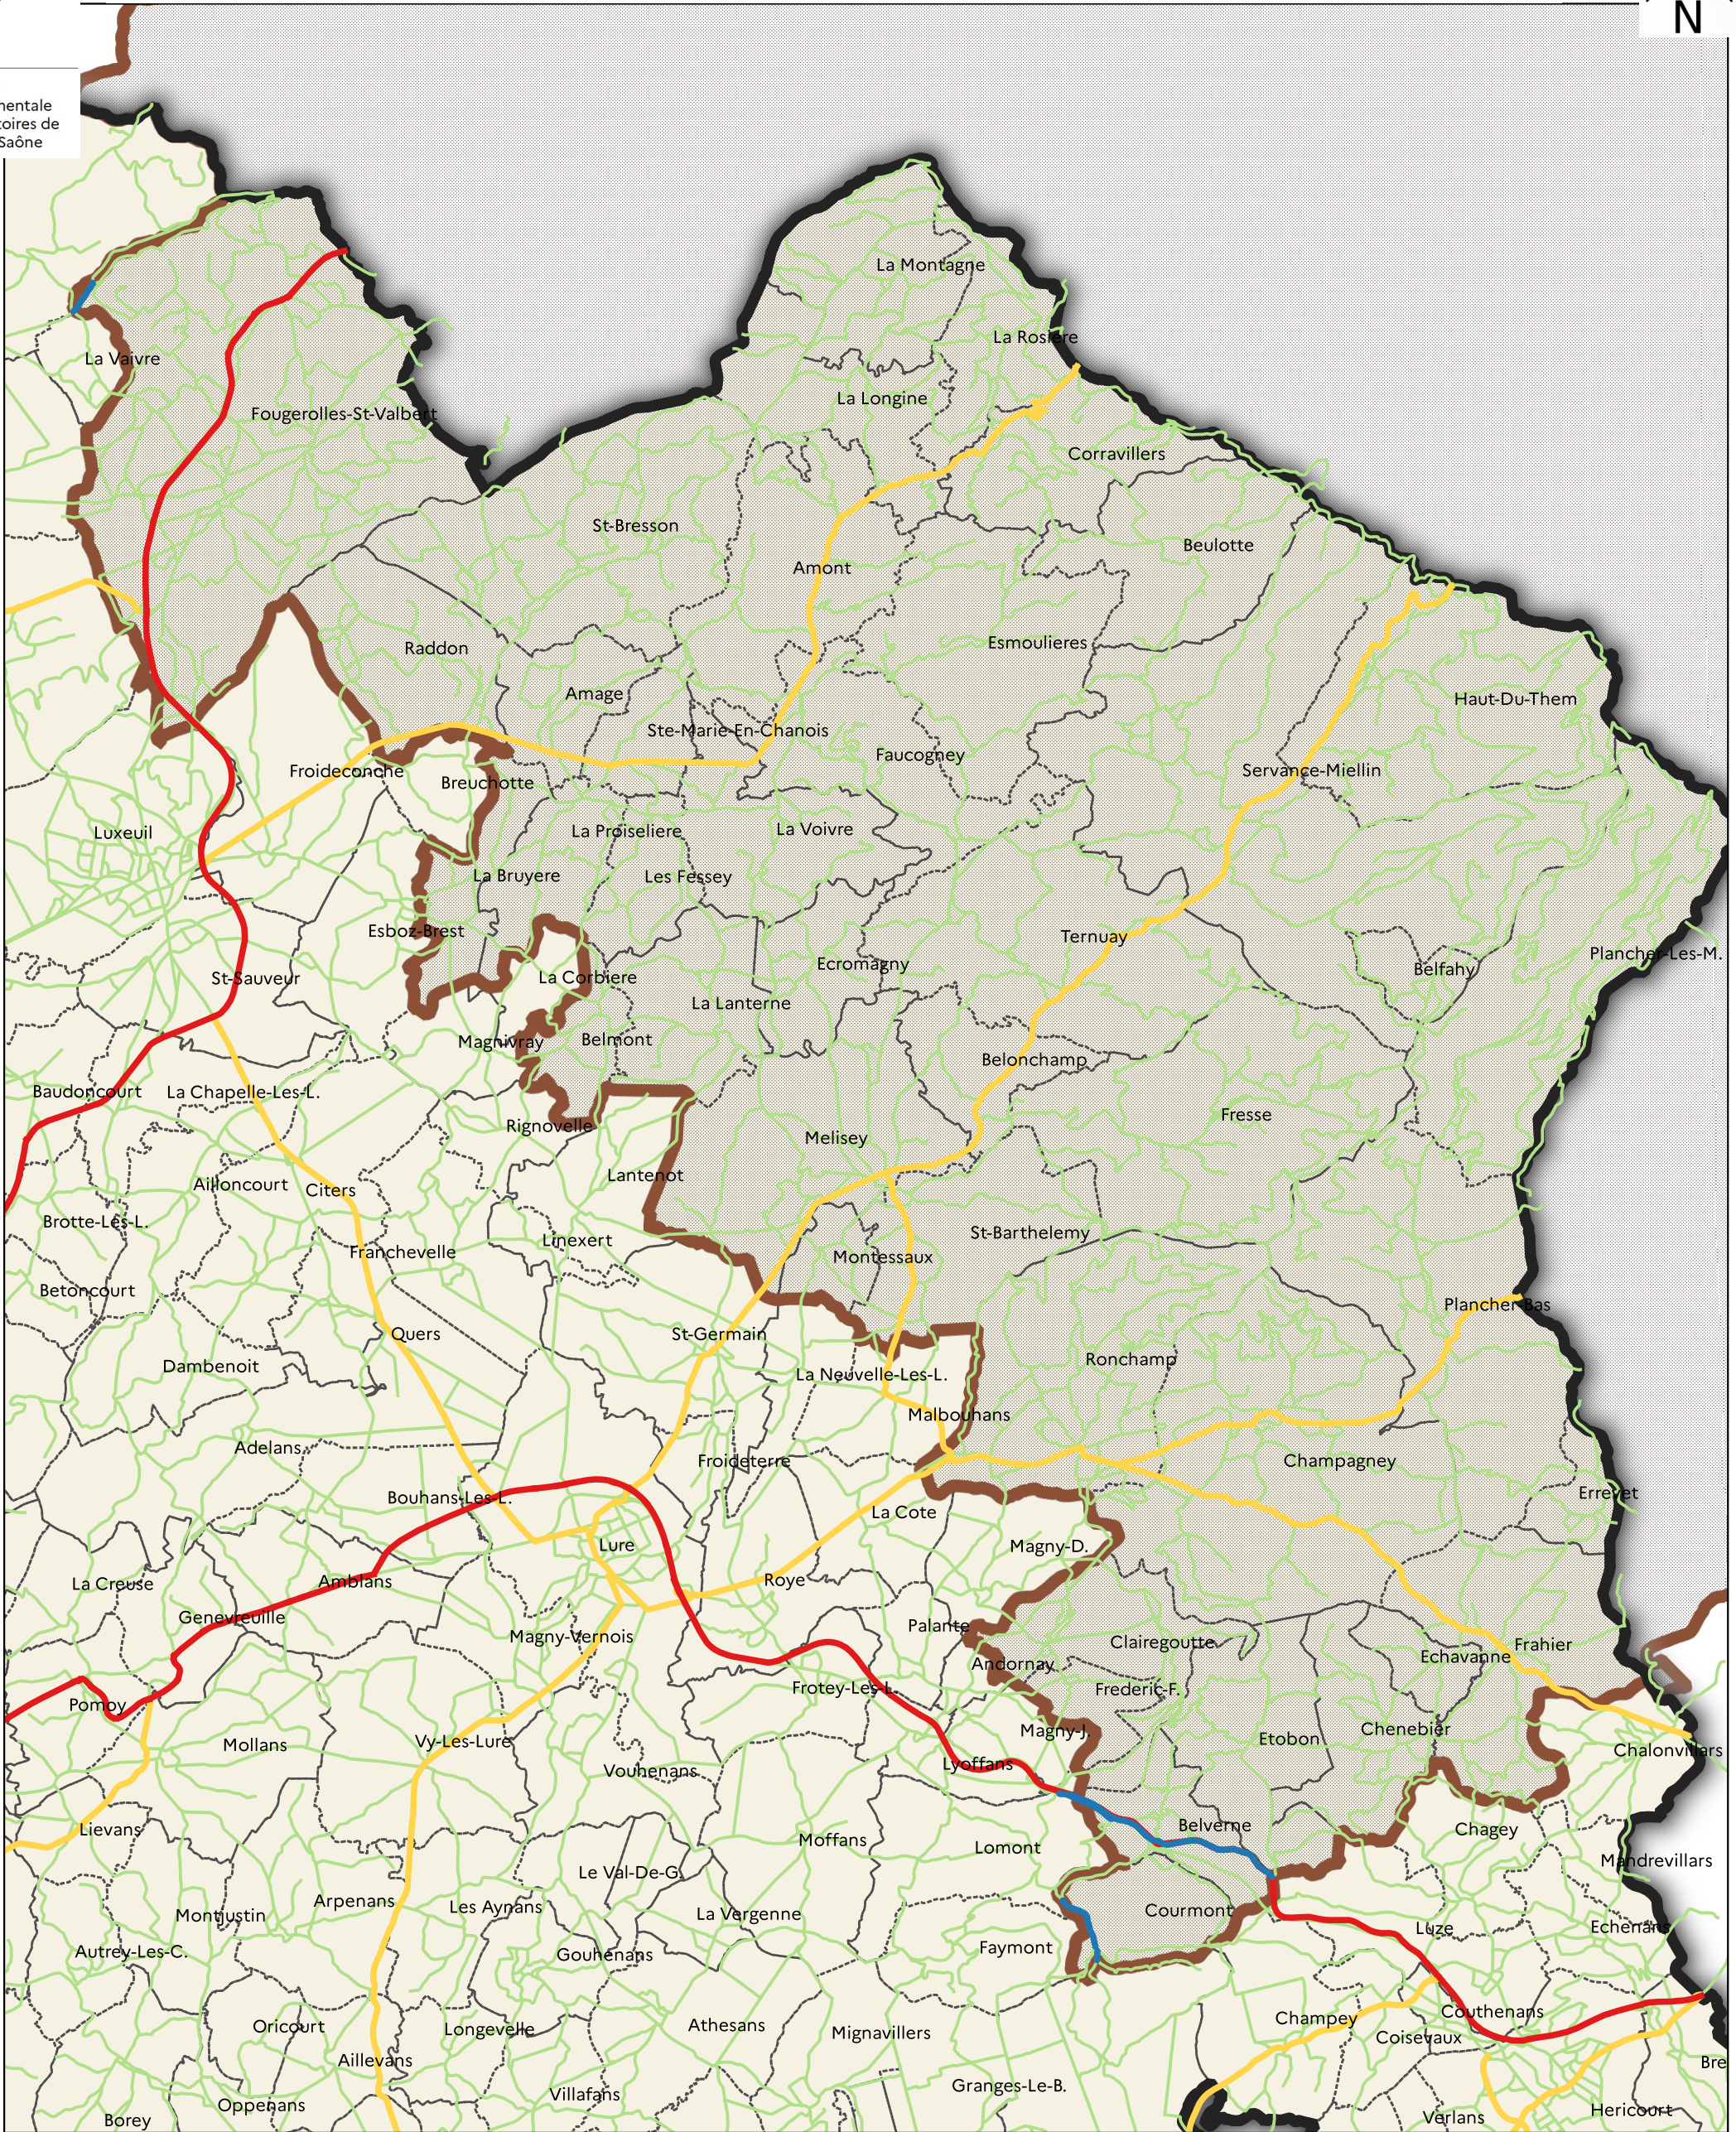

# Zone montagne en Haute-Saône soumise à obligation d'équipements spéciaux

PRÉFET DE LA HAUTE-SAÔNE

Liberté  
Égalité  
Fraternité

Direction Départementale Des Territoires de la Haute-Saône

0 2.5 5 km

- Limites du département de la Haute-Saône
- Limites de communes
- Zone du Massif vosgien

## Routes

- Route nationale
- Route départementale
- Voie communale
- routes exclues